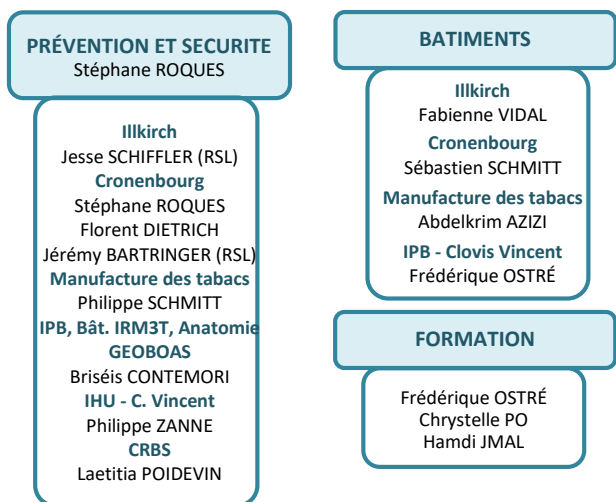

Organisation du laboratoire ICube

V39 - 07/2024

SERVICES CENTRAUX

CORRESPONDANTS

CHARGÉS DE MISSION

RECHERCHE

PLATEFORMES

Adj : adjoint
 Co-resp : co-responsable
 Resp : responsable
 Resp Tech : responsable technique
 Resp Sci : responsable scientifique
 Dir : directeur
 Référents sécurités Laser = RSL