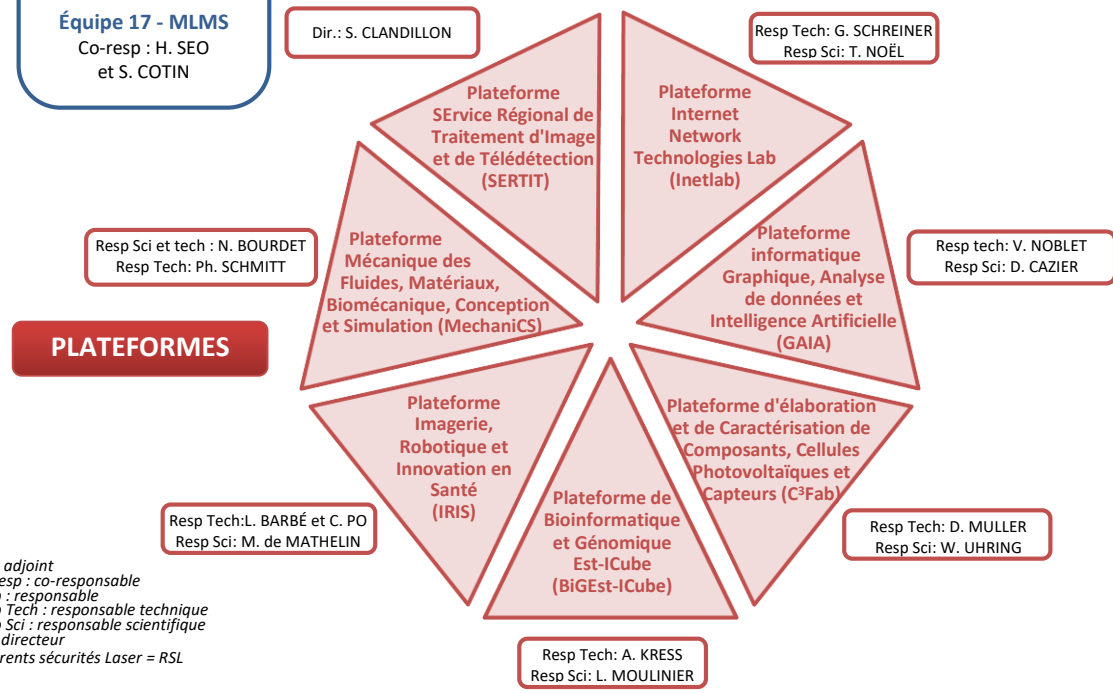

Organisation du laboratoire ICube

V39 - 07/2024

SERVICES CENTRAUX

CORRESPONDANTS

CHARGÉS DE MISSION

RECHERCHE

PLATEFORMES

Adj : adjoint
 Co-resp : co-responsable
 Resp : responsable
 Resp Tech : responsable technique
 Resp Sci : responsable scientifique
 Dir : directeur
 Référents sécurités Laser = RSL