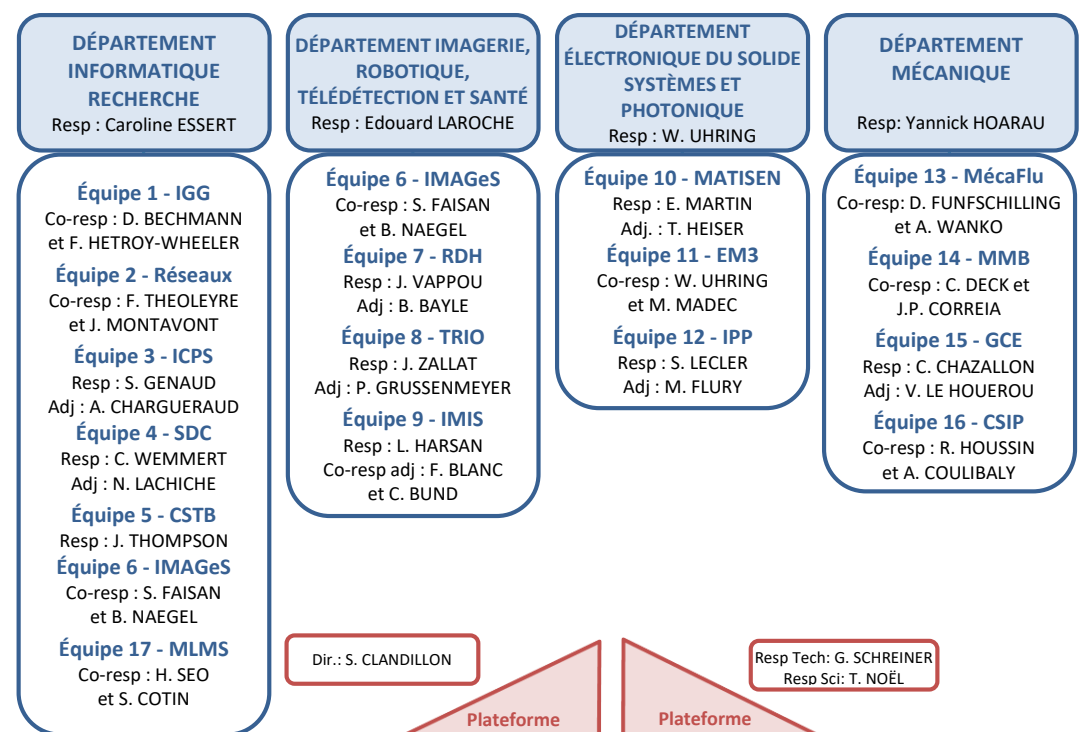

Organisation du laboratoire ICube

V39 - 07/2024

SERVICES CENTRAUX

CORRESPONDANTS

CHARGÉS DE MISSION

RECHERCHE

PLATEFORMES

Adj : adjoint
 Co-resp : co-responsable
 Resp : responsable
 Resp Tech : responsable technique
 Resp Sci : responsable scientifique
 Dir : directeur
 Référents sécurités Laser = RSL