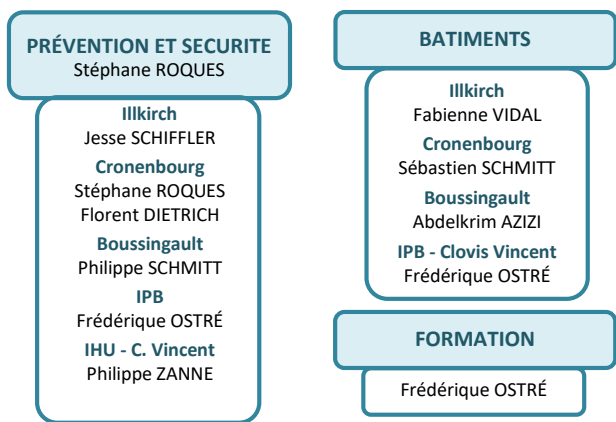

Organisation du laboratoire ICube

V29 - 02/2023

SERVICES CENTRAUX

CORRESPONDANTS

CHARGÉS DE MISSION

RECHERCHE

Adj : adjoint
Co- resp : co-responsable
Resp : responsable
Resp Tech : responsable technique
Resp Sci : responsable scientifique
Dir : directeur