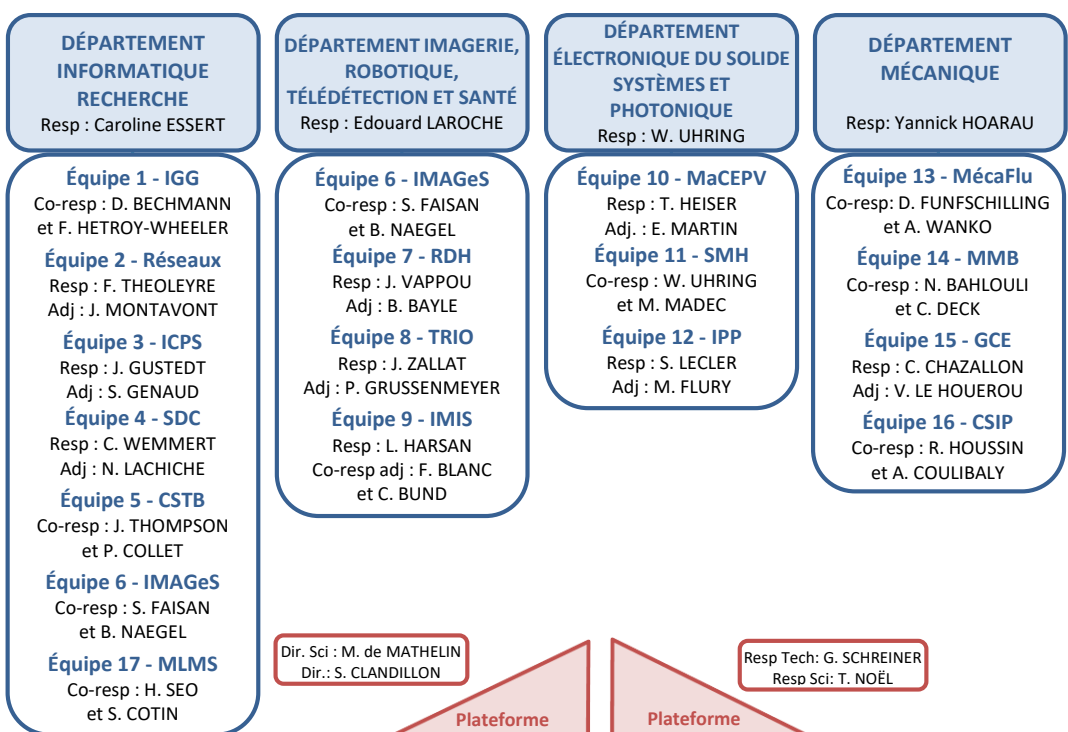

Organisation du laboratoire ICube

V29 - 02/2023

SERVICES CENTRAUX

CORRESPONDANTS

CHARGÉS DE MISSION

RECHERCHE

Adj : adjoint
Co- resp : co-responsable
Resp : responsable
Resp Tech : responsable technique
Resp Sci : responsable scientifique
Dir : directeur