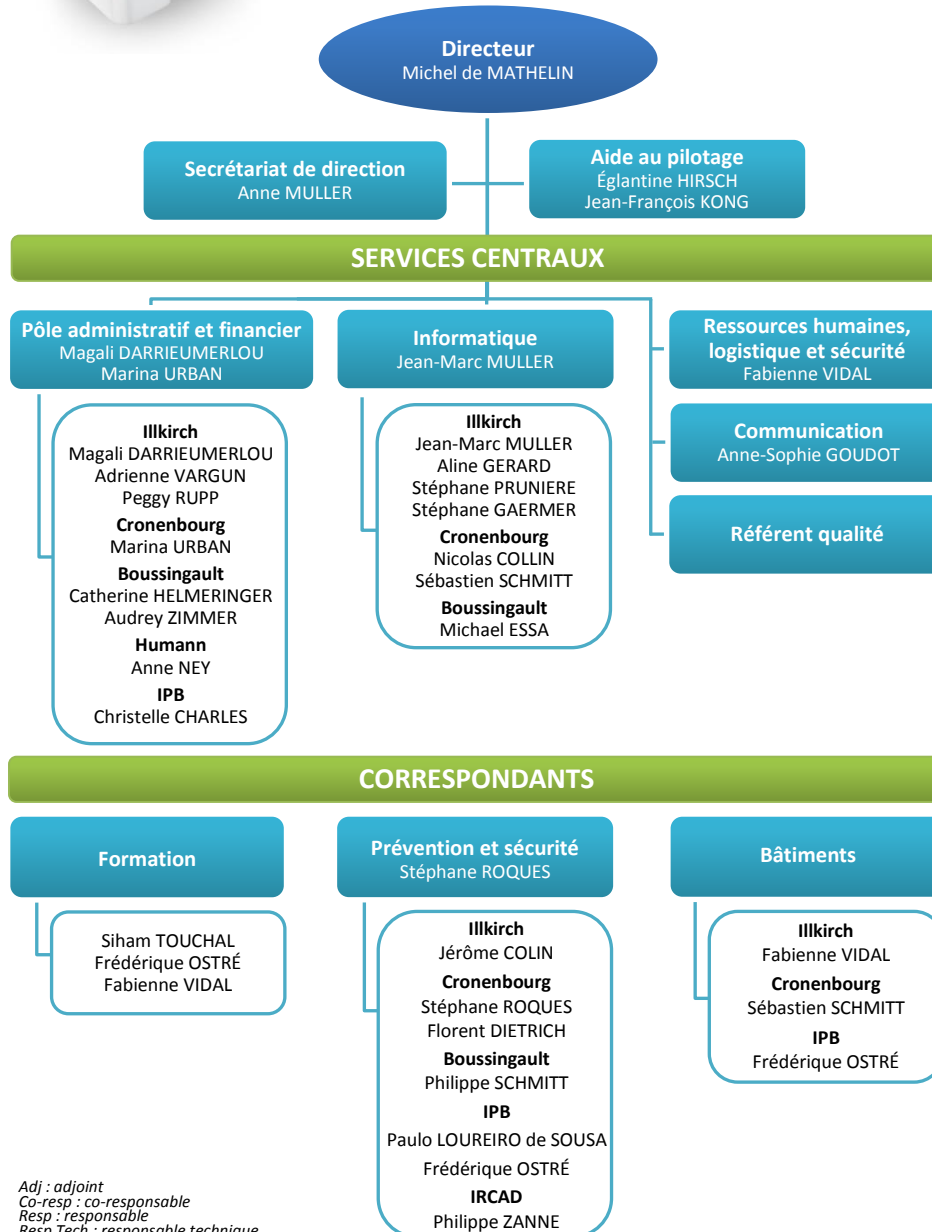

Organisation du laboratoire ICube

V10 - 11/2018

Adj : adjoint
Co- resp : co-responsable
Resp : responsable
Resp Tech : responsable technique
Resp Sci : responsable scientifique
Dir : directeur