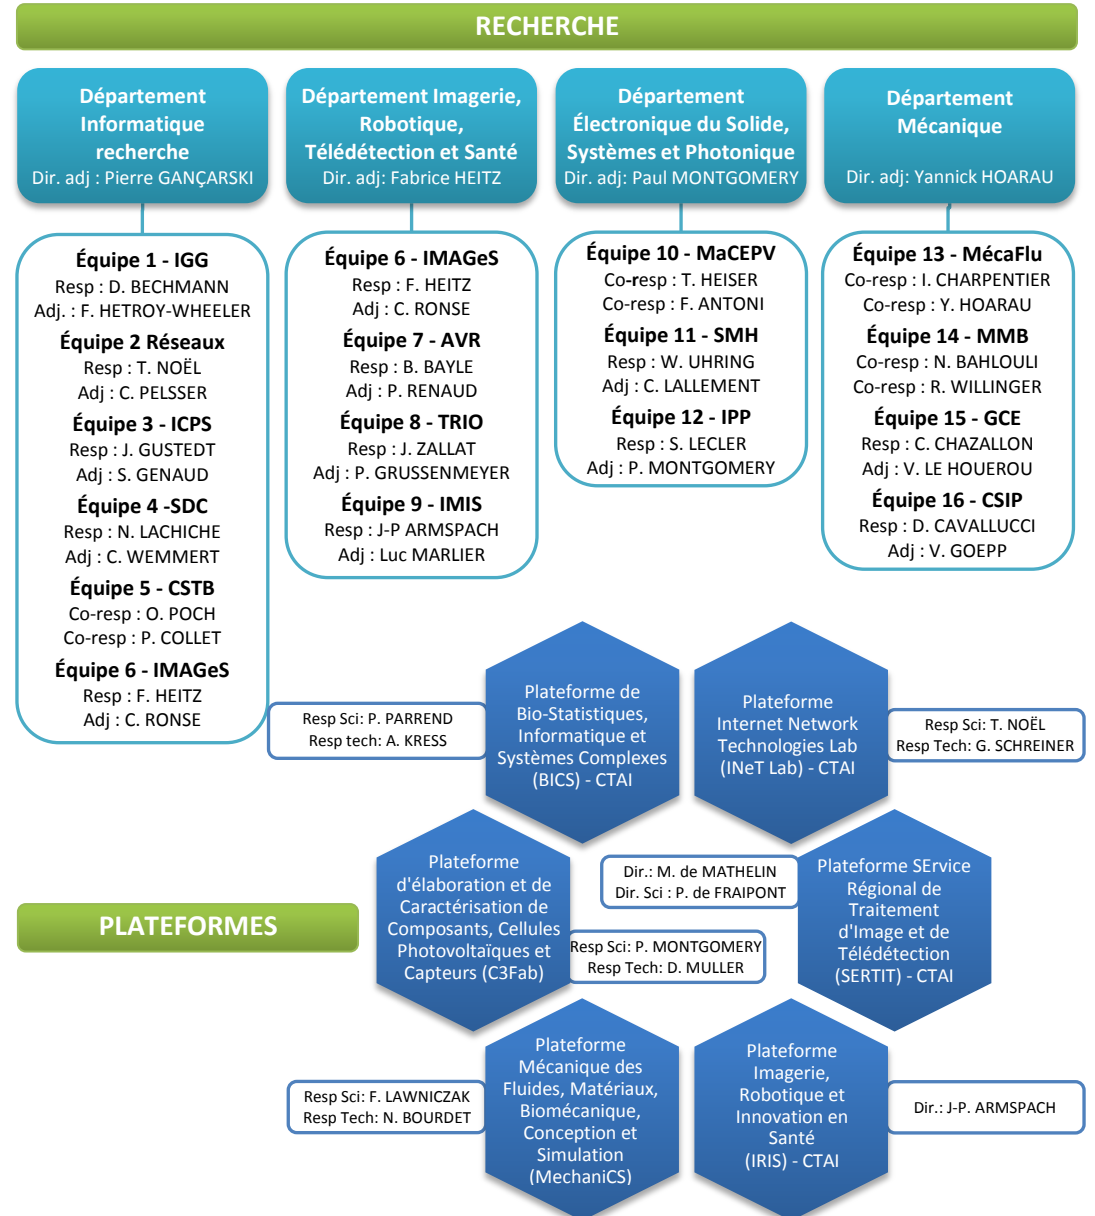

Organisation du laboratoire ICube

V10 - 11/2018

Adj : adjoint
Co- resp : co-responsable
Resp : responsable
Resp Tech : responsable technique
Resp Sci : responsable scientifique
Dir : directeur