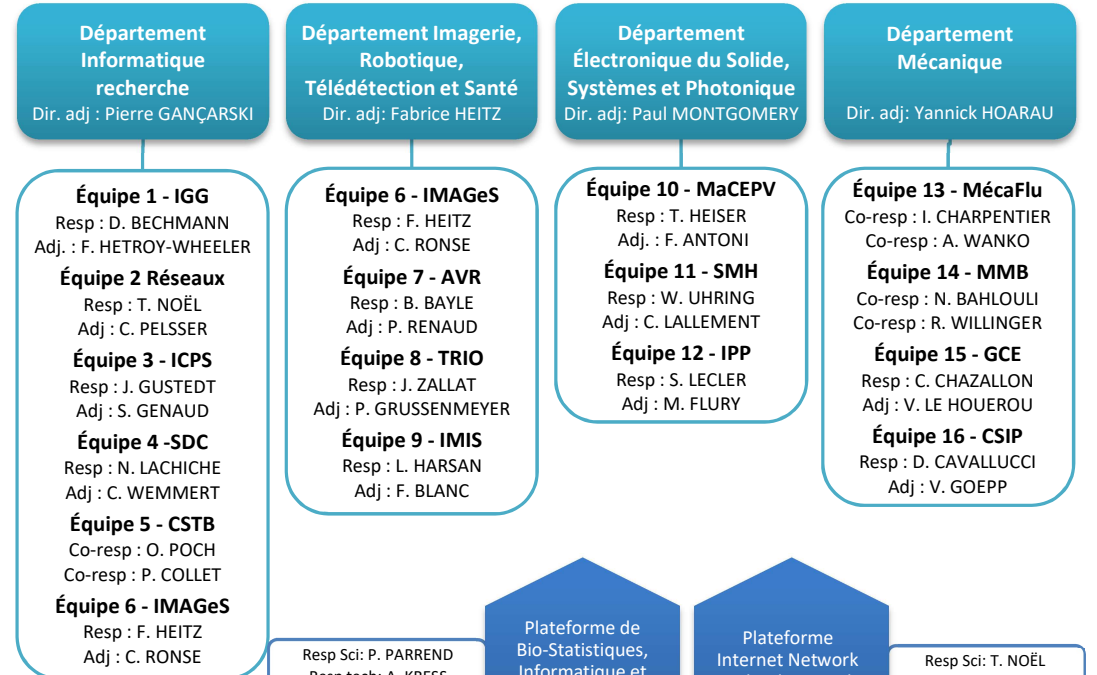

Organisation du laboratoire ICube

V15 - 10/2019

SERVICES CENTRAUX

CORRESPONDANTS

RECHERCHE

PLATEFORMES

Adj : adjoint
Co- resp : co-responsable
Resp : responsable
Resp Tech : responsable technique
Resp Sci : responsable scientifique
Dir : directeur