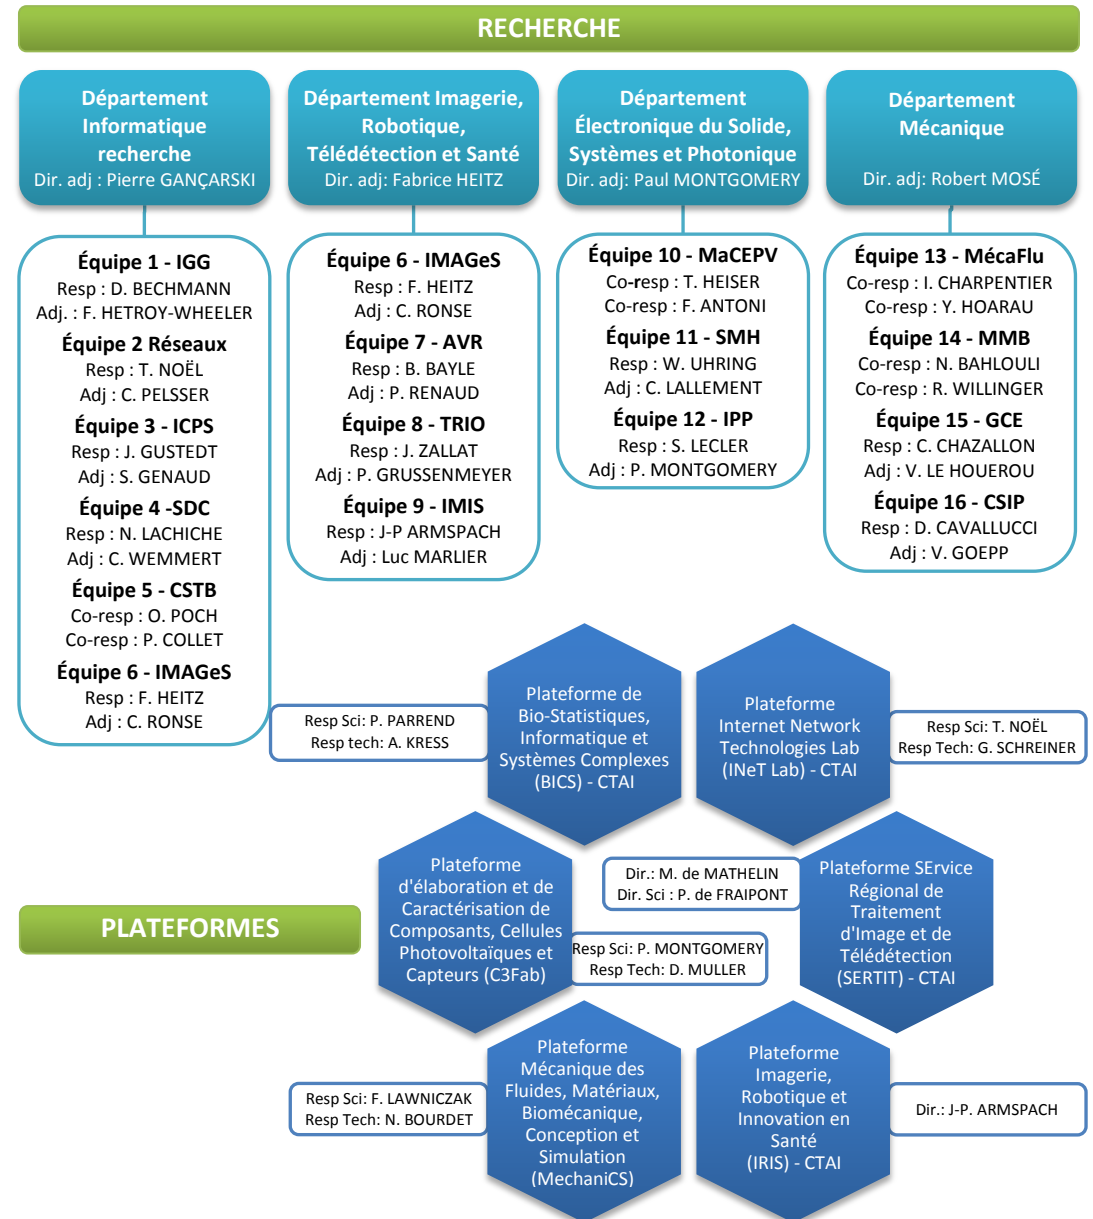

Organisation du laboratoire ICube

V9 - 08/2018

Adj : adjoint
Co-resp : co-responsable
Resp : responsable
Resp Tech : responsable technique
Resp Sci : responsable scientifique
Dir : directeur