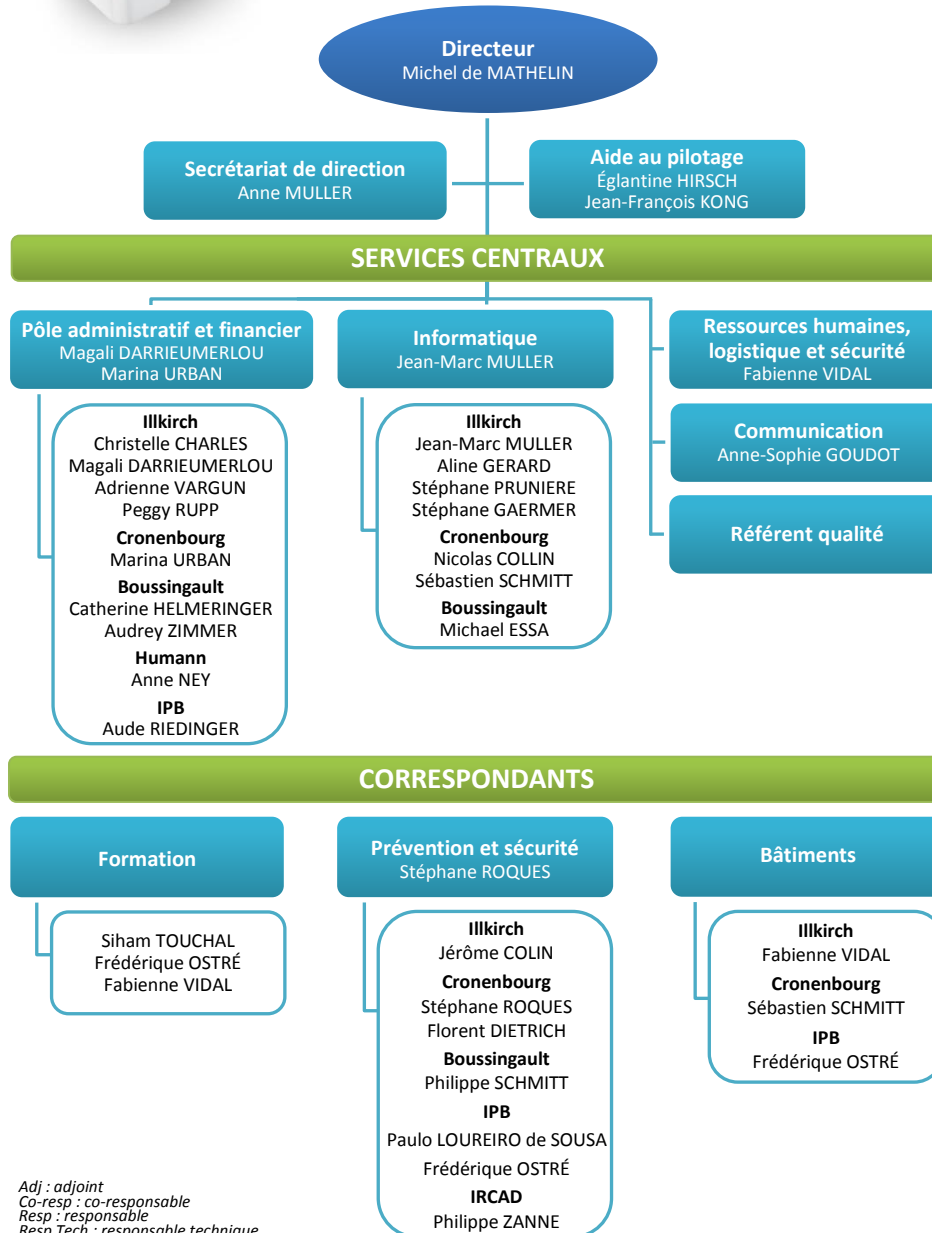

Organisation du laboratoire ICube

V9 - 08/2018

Adj : adjoint
Co-resp : co-responsable
Resp : responsable
Resp Tech : responsable technique
Resp Sci : responsable scientifique
Dir : directeur