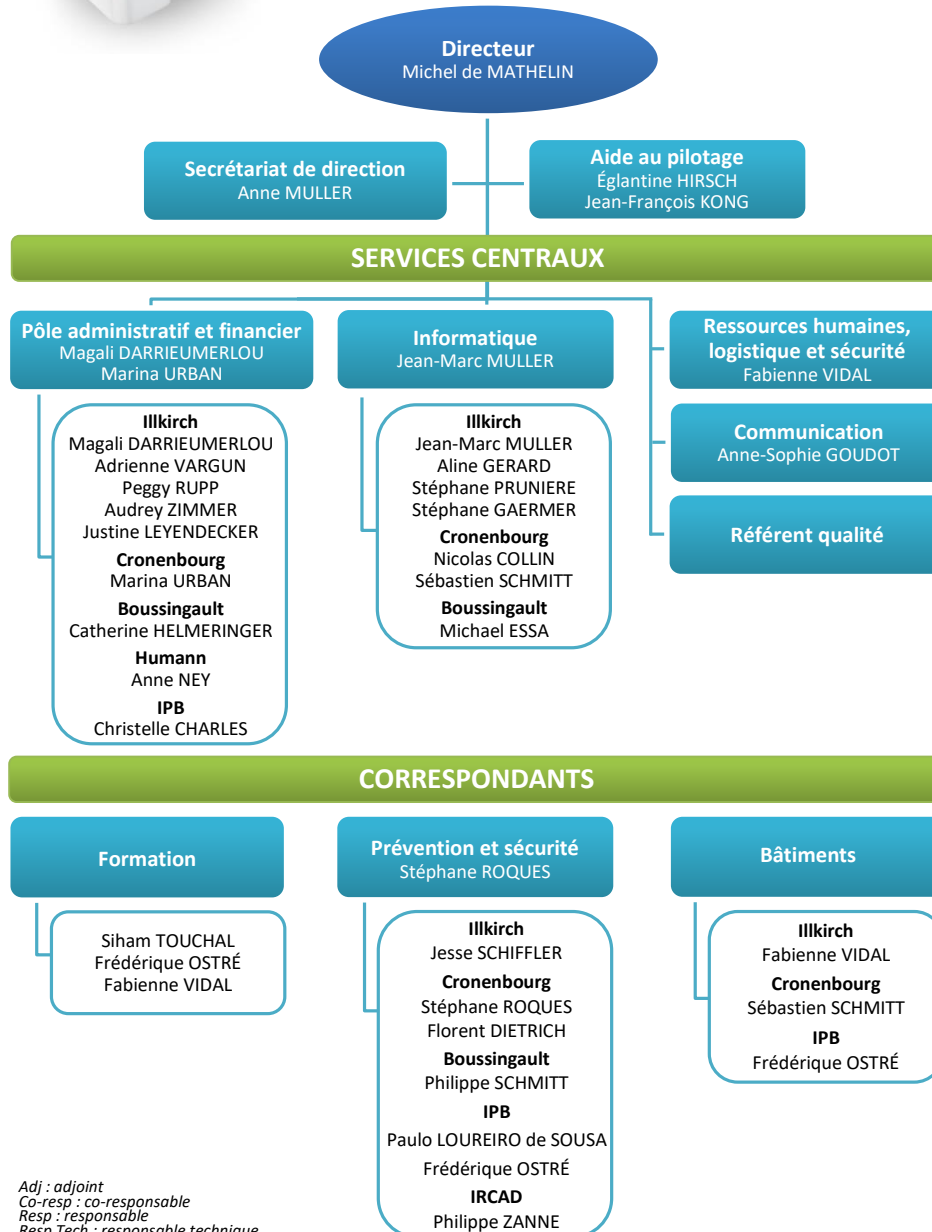

Organisation du laboratoire ICube

V13 - 05/2019

Adj : adjoint
Co-resp : co-responsable
Resp : responsable
Resp Tech : responsable technique
Resp Sci : responsable scientifique
Dir : directeur