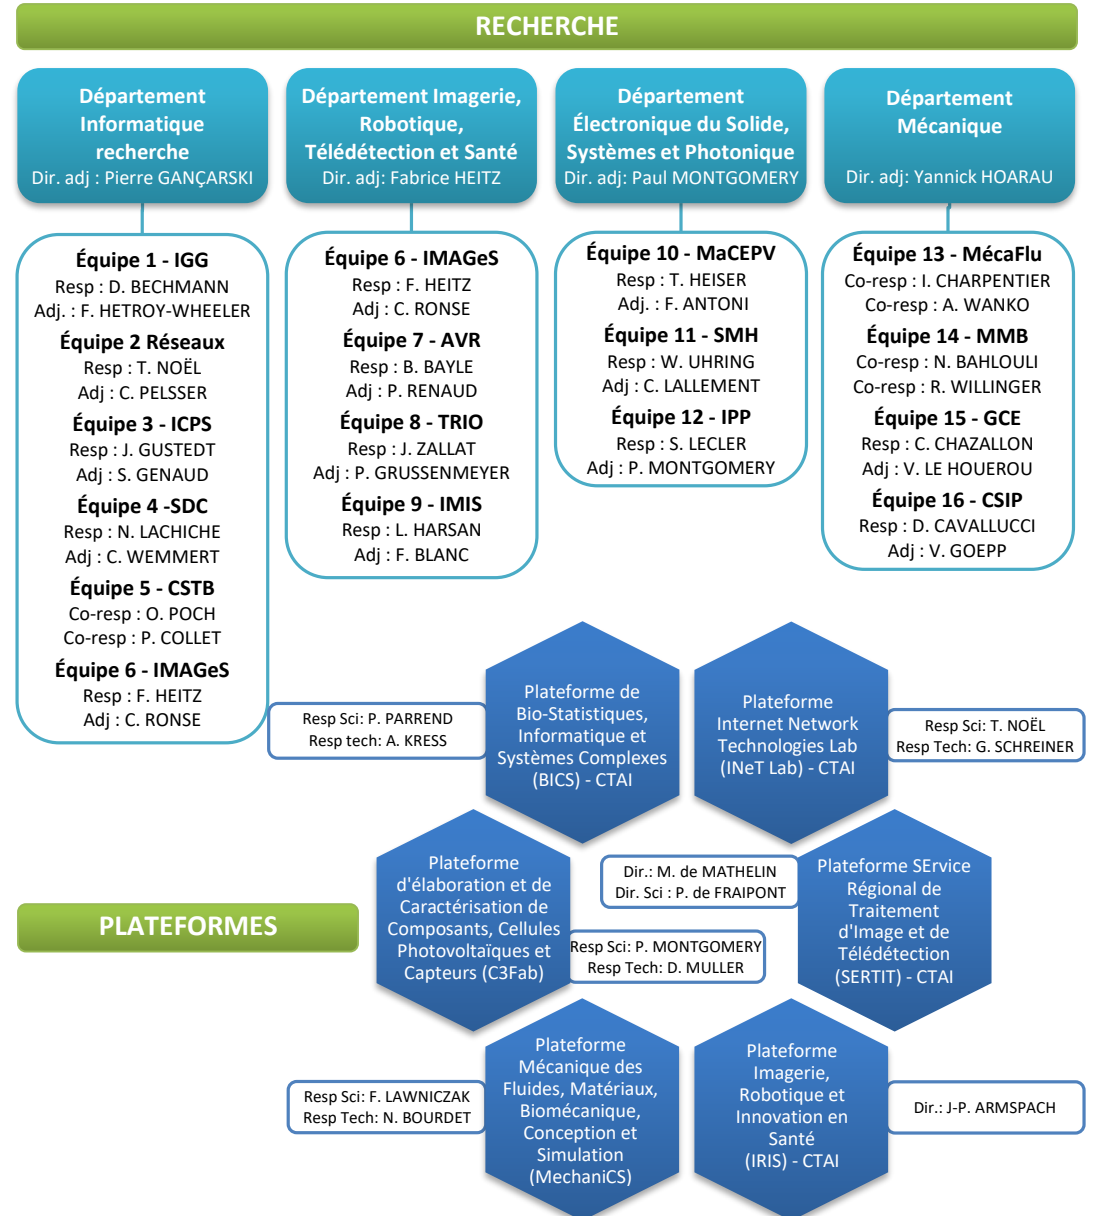

Organisation du laboratoire ICube

V13 - 05/2019

Adj : adjoint
Co-resp : co-responsable
Resp : responsable
Resp Tech : responsable technique
Resp Sci : responsable scientifique
Dir : directeur