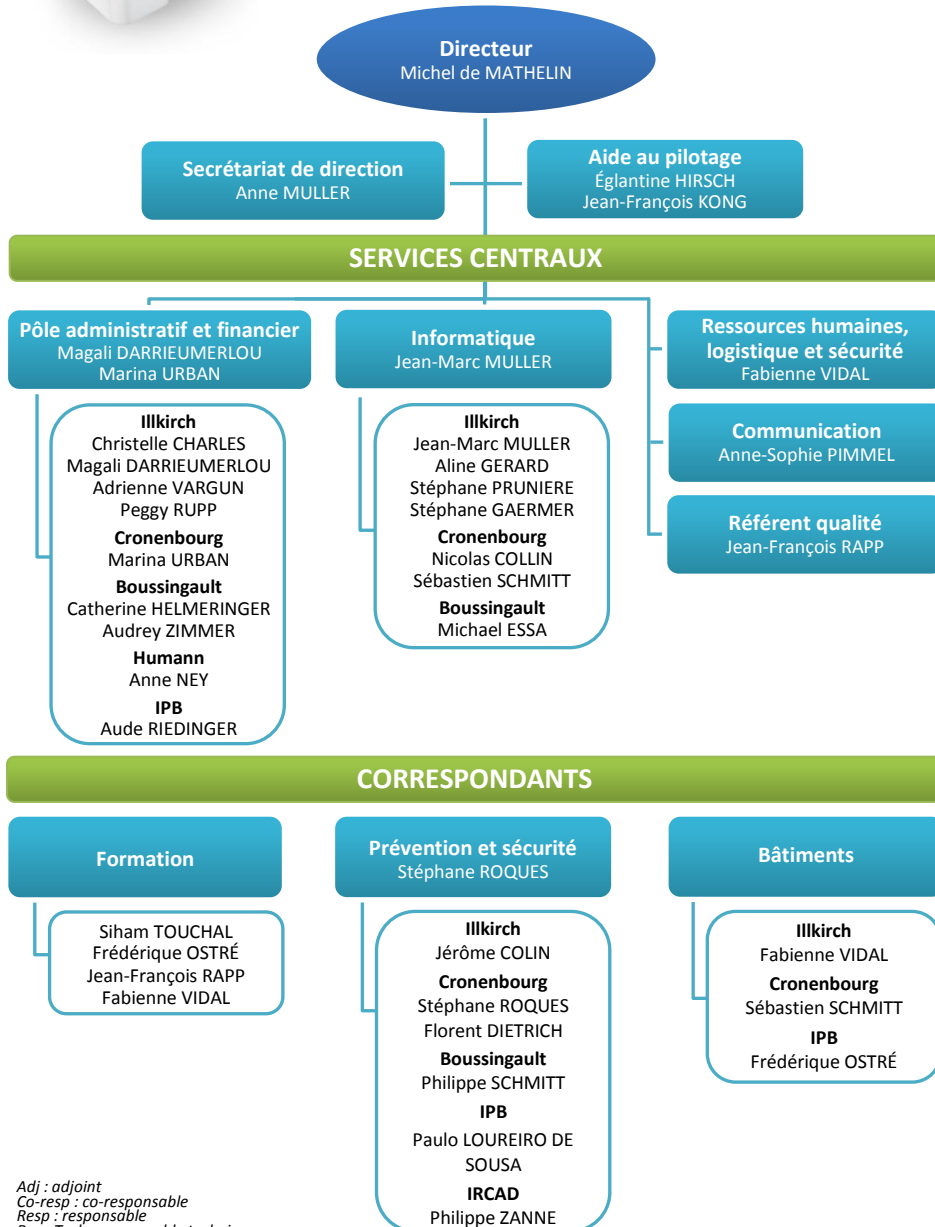

Organisation du laboratoire ICube

V7 - 01/2018

Adj : adjoint
Co- resp : co-responsable
Resp : responsable
Resp Tech : responsable technique
Resp Sci : responsable scientifique
Dir : directeur