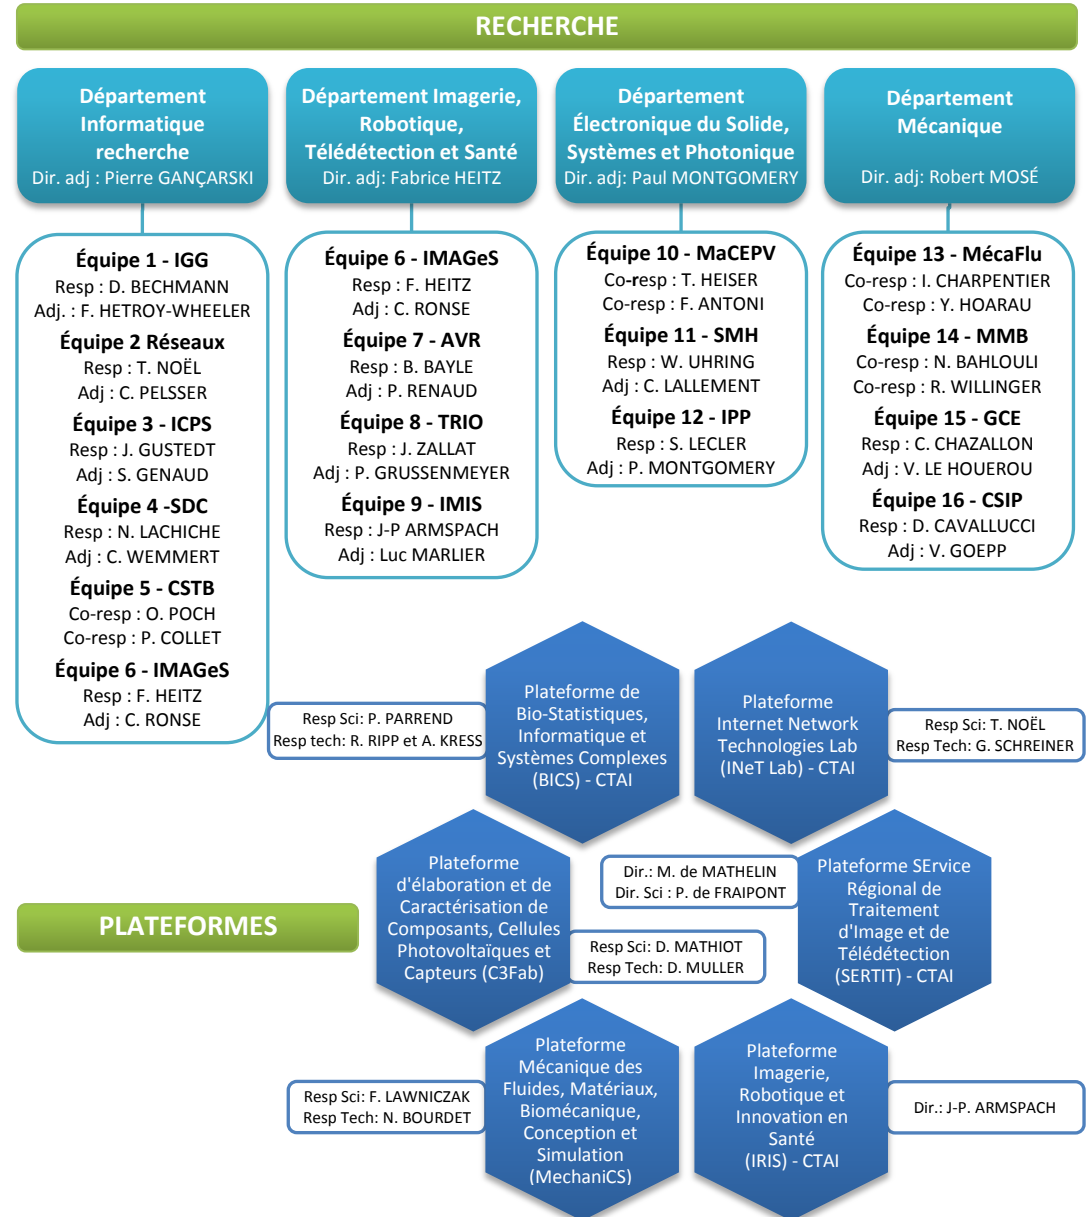

Organisation du laboratoire ICube

V7 - 01/2018

Adj : adjoint
Co- resp : co-responsable
Resp : responsable
Resp Tech : responsable technique
Resp Sci : responsable scientifique
Dir : directeur